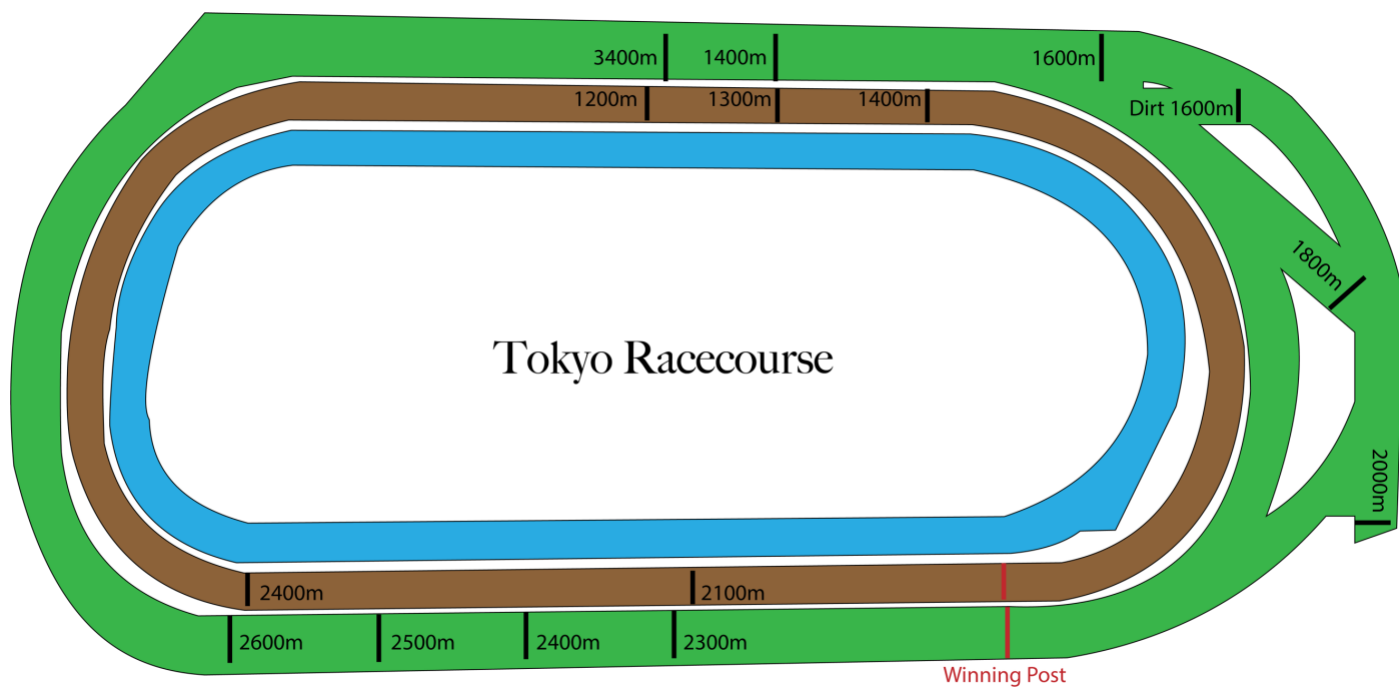

秋季天皇賞

Tenno Sho Autumn

2022年10月30日 - 日本東京競馬場

October 30, 2022 - Tokyo Racecourse, JPN

ma288.com

秋季天皇賞 - 2022 年 10 月 30 日

Tenno Sho Autumn - October 30, 2022

日本東京競馬場 - 草地 - 好至快地

Tokyo Racecourse, JPN - Turf - Good to Firm

備註 Remark

紅字 Red: 評分到位 Horse in focus

黃底 Yellow: 值賭 Long Shot

*: 賠率異動 Special Odds movement

S1-1 秋季天皇賞, G1, 草地, 2000 米

14:40/15:40 Tenno Sho Autumn, G1, Turf, 2000m